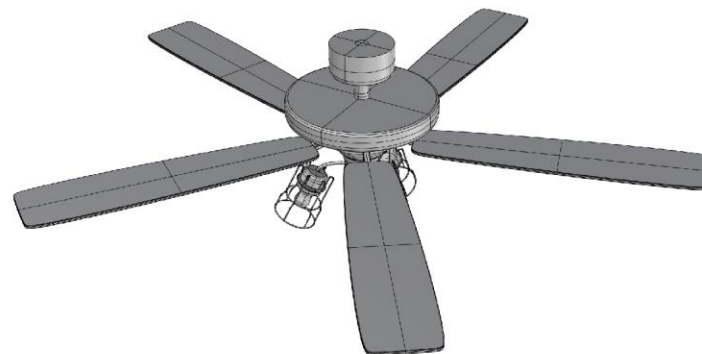

設計師：Charles Rennie Mackintosh

材質：楓木上漆、紫絨布、藍絨布

古典風扇 (色彩計畫 + 局部特寫)

Maple light
7401 C

Japanese elm
7590 C

金屬(黑)
Black 6 C

工程圖 >>

學校

雲林科技大學創設系

姓名	簡秀瑛
學號	B11036216
日期	2022/6/21
比例	1:5
單位	cm

投影法

圖名 古典吊扇

圖號 001

影片 >>

全景彩現圖 >>

END >>