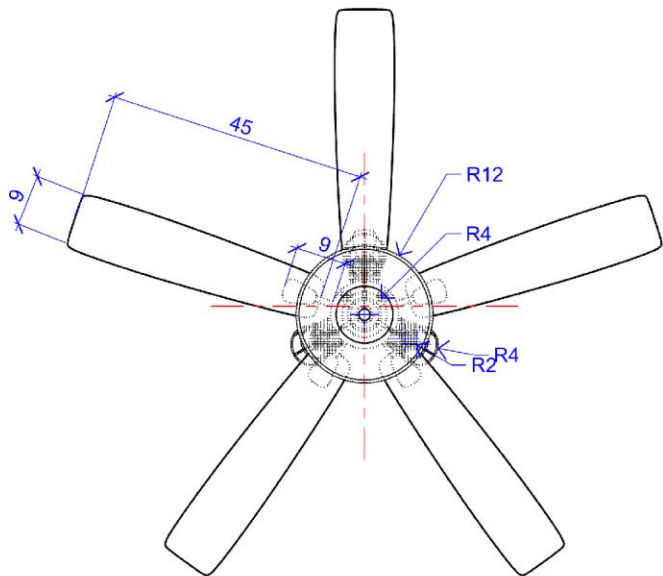

學校

雲林科技大學創設系

姓名	簡秀瑛
學號	B11036216
日期	2022/6/21
比例	1:5
單位	cm

投影法

圖名 古典吊扇

圖號 001

影片 >>