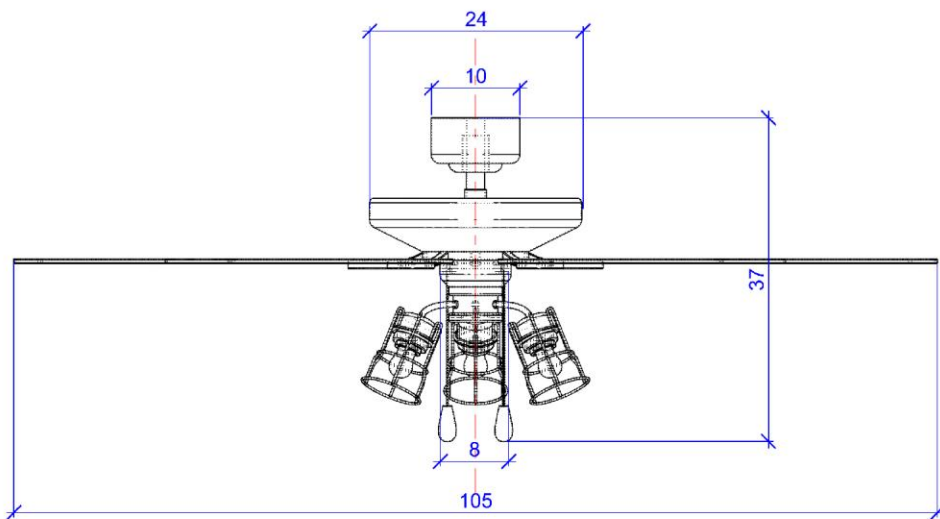

學校

雲林科技大學創設系

姓名	簡秀瑛
學號	B11036216
日期	2022/6/21
比例	1:5
單位	cm

投影法

圖名 古典吊扇

圖號 001

影片 >>