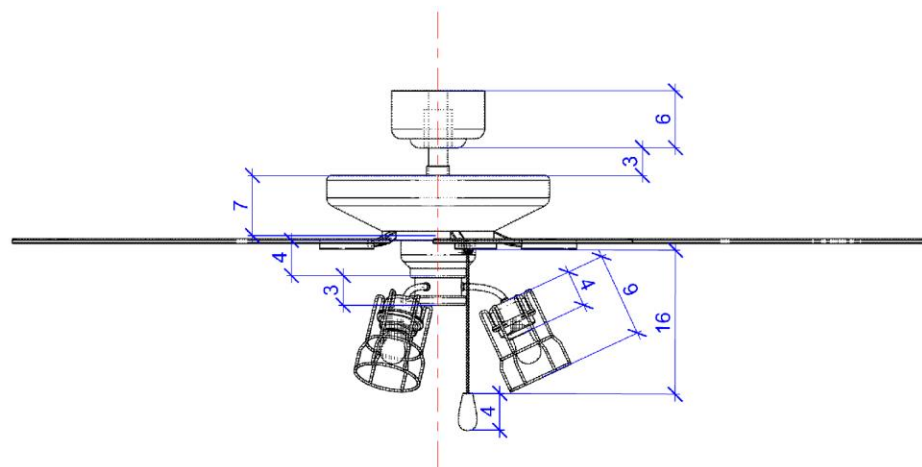

學校

雲林科技大學創設系

姓名	簡秀瑛
學號	B11036216
日期	2022/6/21
比例	1:5
單位	cm

投影法

圖名 古典吊扇

圖號 001

影片 >>